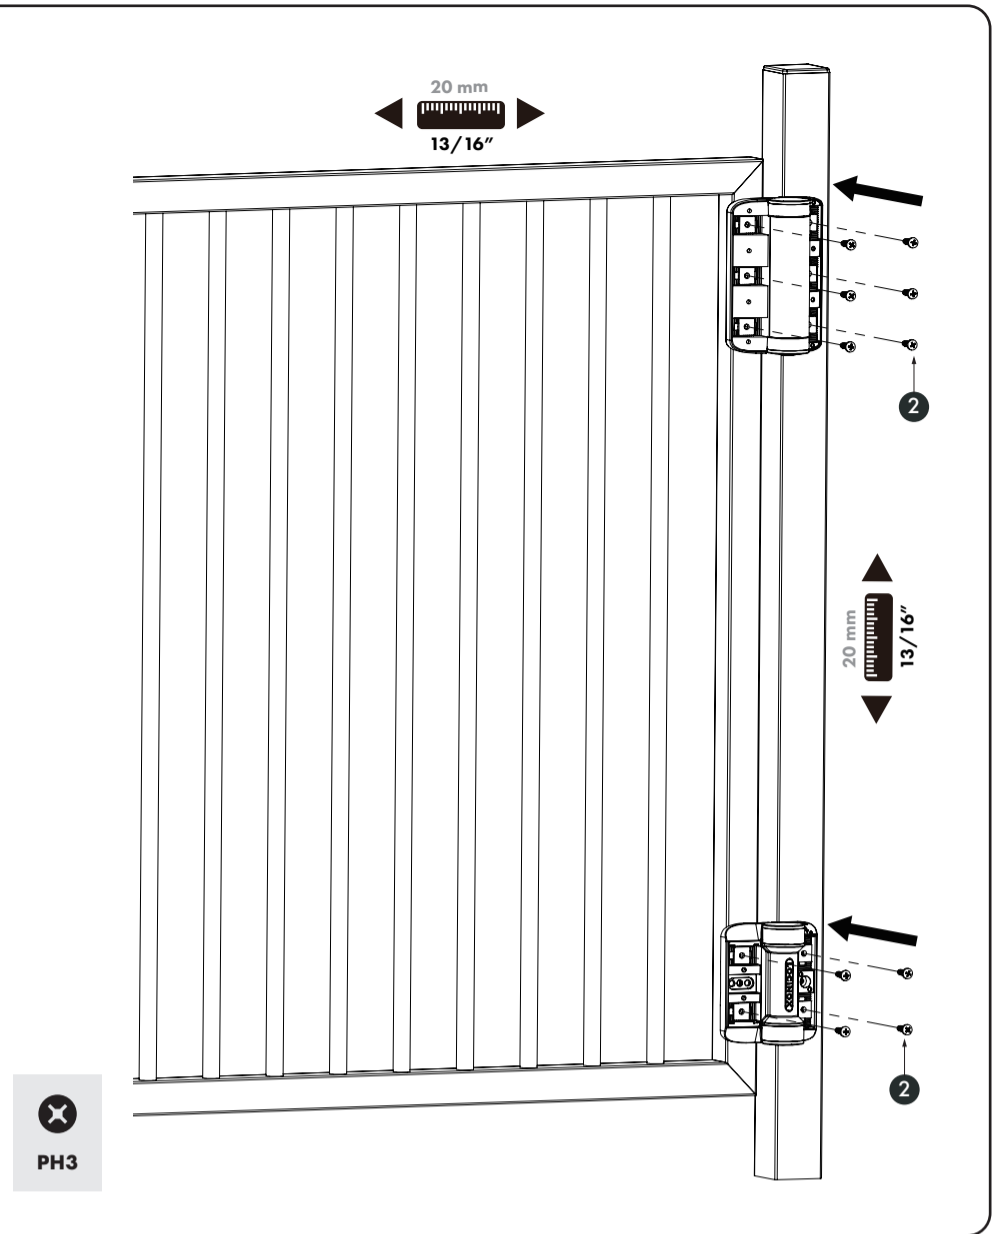

**LEFT OPENING GATE**

**RIGHT OPENING GATE**

①

**QF - INSTALLATION**

**SELF DRILLING SCREWS INSTALLATION**

$\varnothing 15\text{mm}$   
 $\varnothing 9/16''$

$\varnothing 5.5\text{mm}$   
 $\varnothing 7/32''$

$\varnothing 5.5\text{mm}$   
 $\varnothing 7/32''$

 <a href="mailto:pictures@locinox.com">pictures@locinox.com</a>	<p><b>SUCCESSFUL INSTALLATION?</b></p> <p>Please send us your pictures &amp; videos</p>	<p><b>INSTALACION EXITOSA?</b></p> <p>Por favor envíenos sus fotos y videos</p>	<p><b>SUCCESSFUL INSTALLATION?</b></p> <p>Stuur gerust uw foto's &amp; video's door</p>	<p><b>INSTALLATION RÉUSSIE?</b></p> <p>Veuillez nous envoyer vos photos &amp; vidéos</p>	<p><b>ERFOLGREICHE INSTALLATION?</b></p> <p>Bitte senden Sie uns Ihre Bilder &amp; Videos</p>	<p><b>UDANA INSTALACJA?</b></p> <p>Prześlij nam swoje zdjęcia i filmy</p>	<p><b>УСПЕШНАЯ УСТАНОВКА?</b></p> <p>Пожалуйста, отправьте нам свой фотографии и видео</p>
--	---	---	---	--	---	---	--